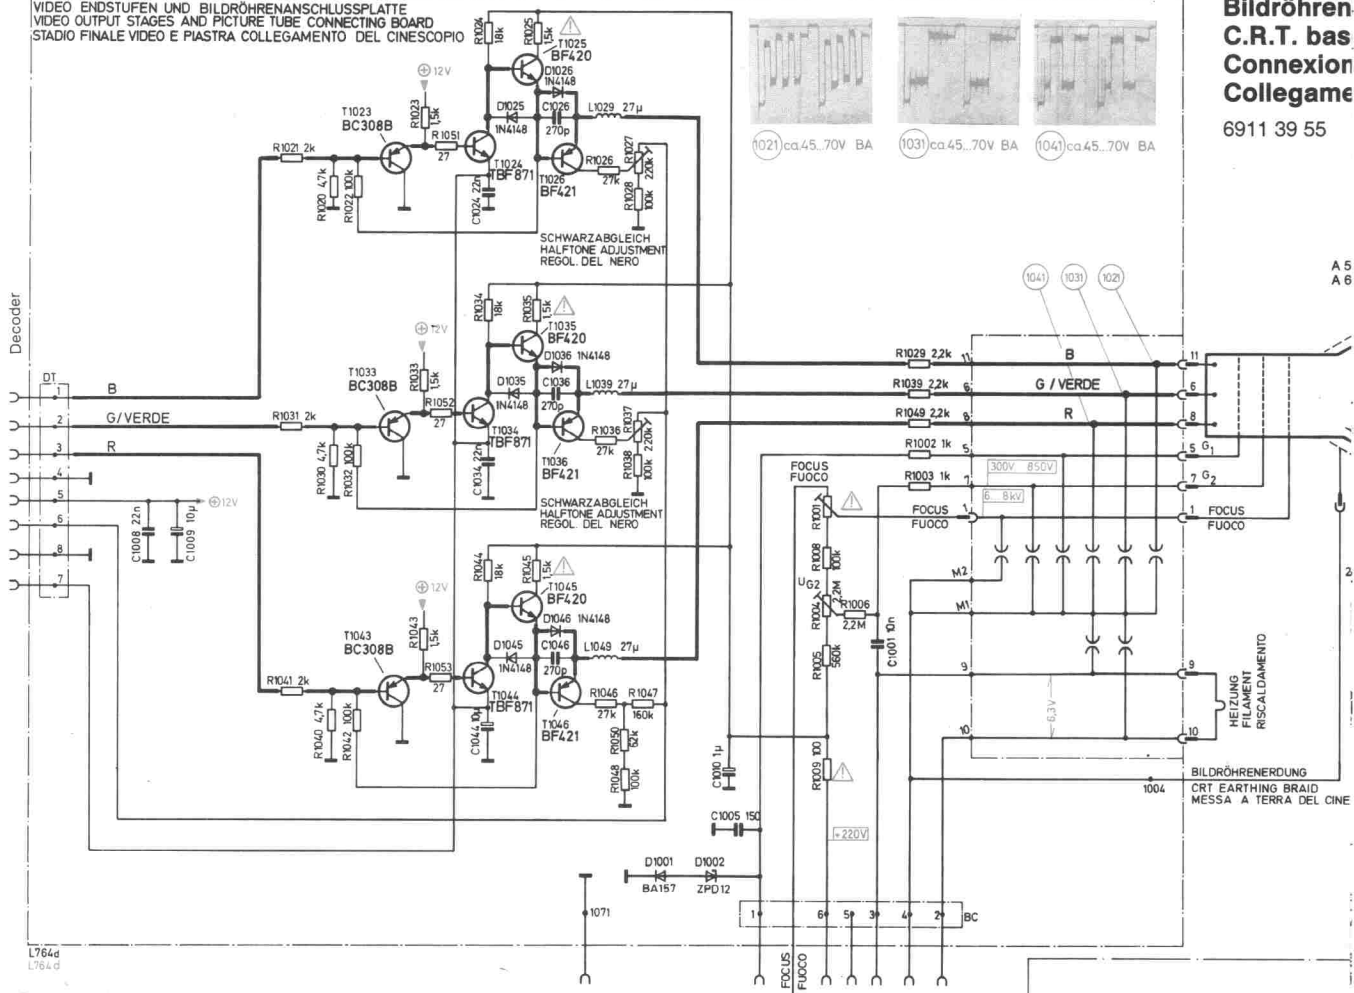

VIDEO ENDSTUFEN UND BILDROHREANSCHLUSSPLATTE  
 VIDEO OUTPUT STAGES AND PICTURE TUBE CONNECTING BOARD  
 STADIO FINALE VIDEO E PIASTRA COLLEGAMENTO DEL CINESCOPIO

**Bildröhren  
 C.R.T. bas  
 Connexion  
 Collegame**  
 6911 39 55

Decoder

A 5  
 A 6

L764d  
 L764d

CHASSIS

**IFB 473**

BILDRÖHRENERDUNG  
 CRT EARTHING BRAID  
 MESSA A TERRA DEL CINE