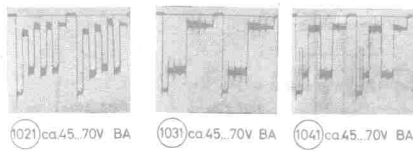

VIDEO ENDSTUFEN UND BILDROHREANSCHLUSSPLATTE  
 VIDEO OUTPUT STAGES AND PICTURE TUBE CONNECTING BOARD  
 STADIO FINALE VIDEO E PIASTRA COLLEGAMENTO DEL CINESCOPIO

**Bildröhren  
 C.R.T. bas  
 Connexion  
 Collegame**  
 6911 39 55

Decoder

A 5  
 A 6

L764d  
 L764d

CHASSIS

**IFB 473**

BILDRÖHRENERDUNG  
 CRT EARTHING BRAID  
 MESSA A TERRA DEL CINE